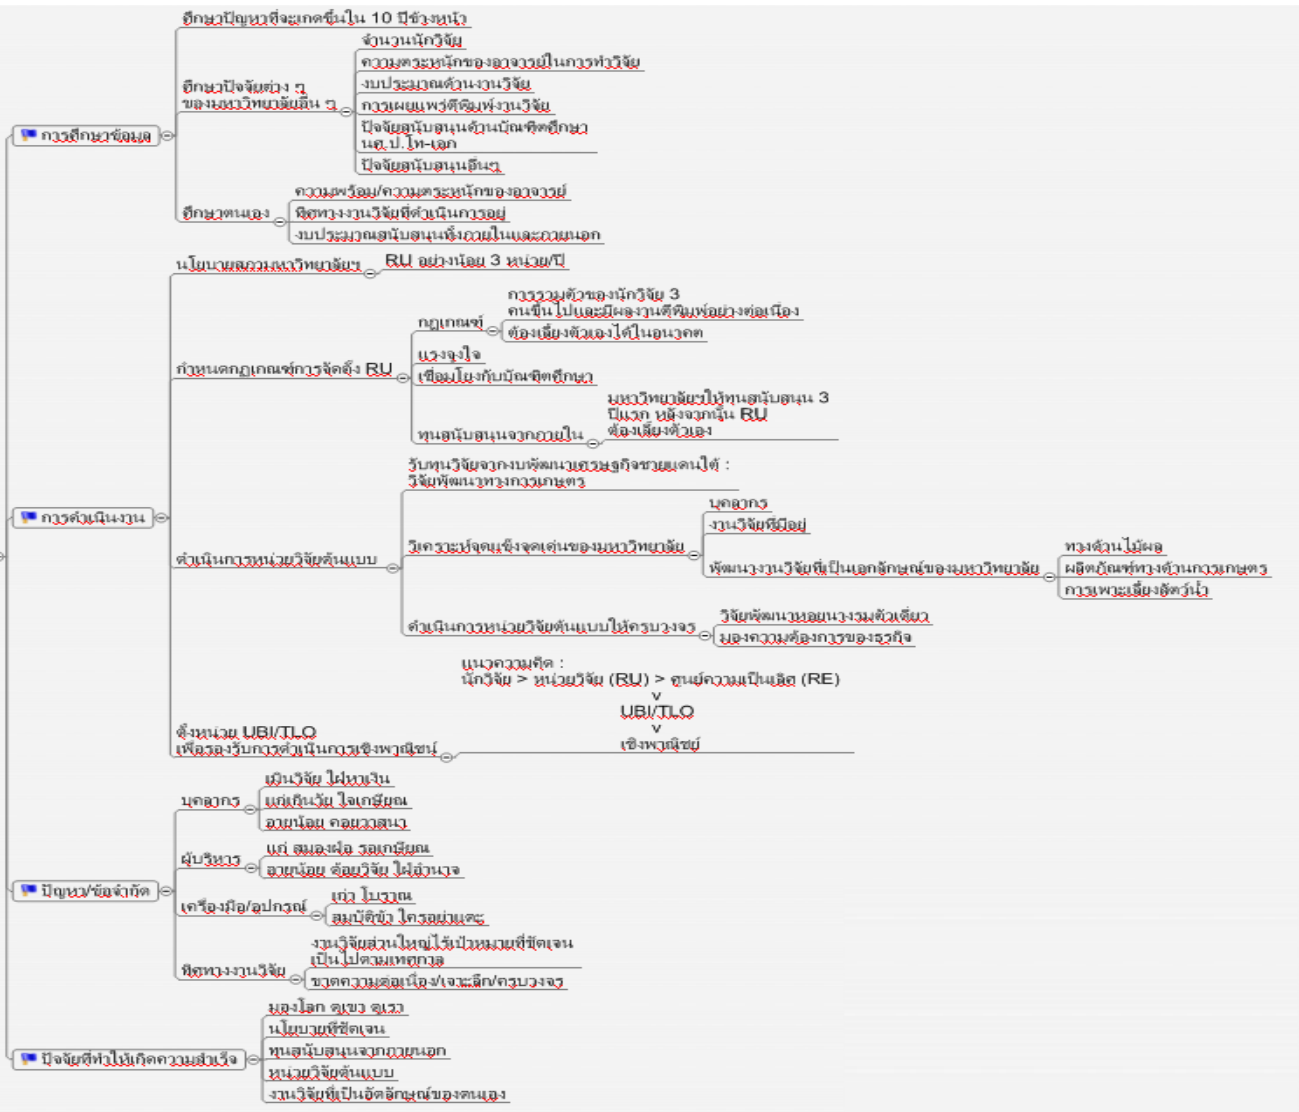

AAR : RMUT-53 CoP 2 : แนวปฏิบัติในการดำเนินงาน Research Unit มหาวิทยาลัยเทคโนโลยีราชมงคล

RMUT CoP 2 : การดำเนินงาน Research Unit ของแต่ละมหาวิทยาลัยเทคโนโลยีราชมงคล

RMUT CoP 2 : การดำเนินงาน Research Unit มหาวิทยาลัยเทคโนโลยีพระจอมเกล้า

ผทว. ศรีวิชัย

การดำเนินงานวิจัย

ทรงคุณค่า ไม่พอ ผิดที่คนทำทั้งตัวภาควิชา การเพาะเลี้ยงสัตว์น้ำ