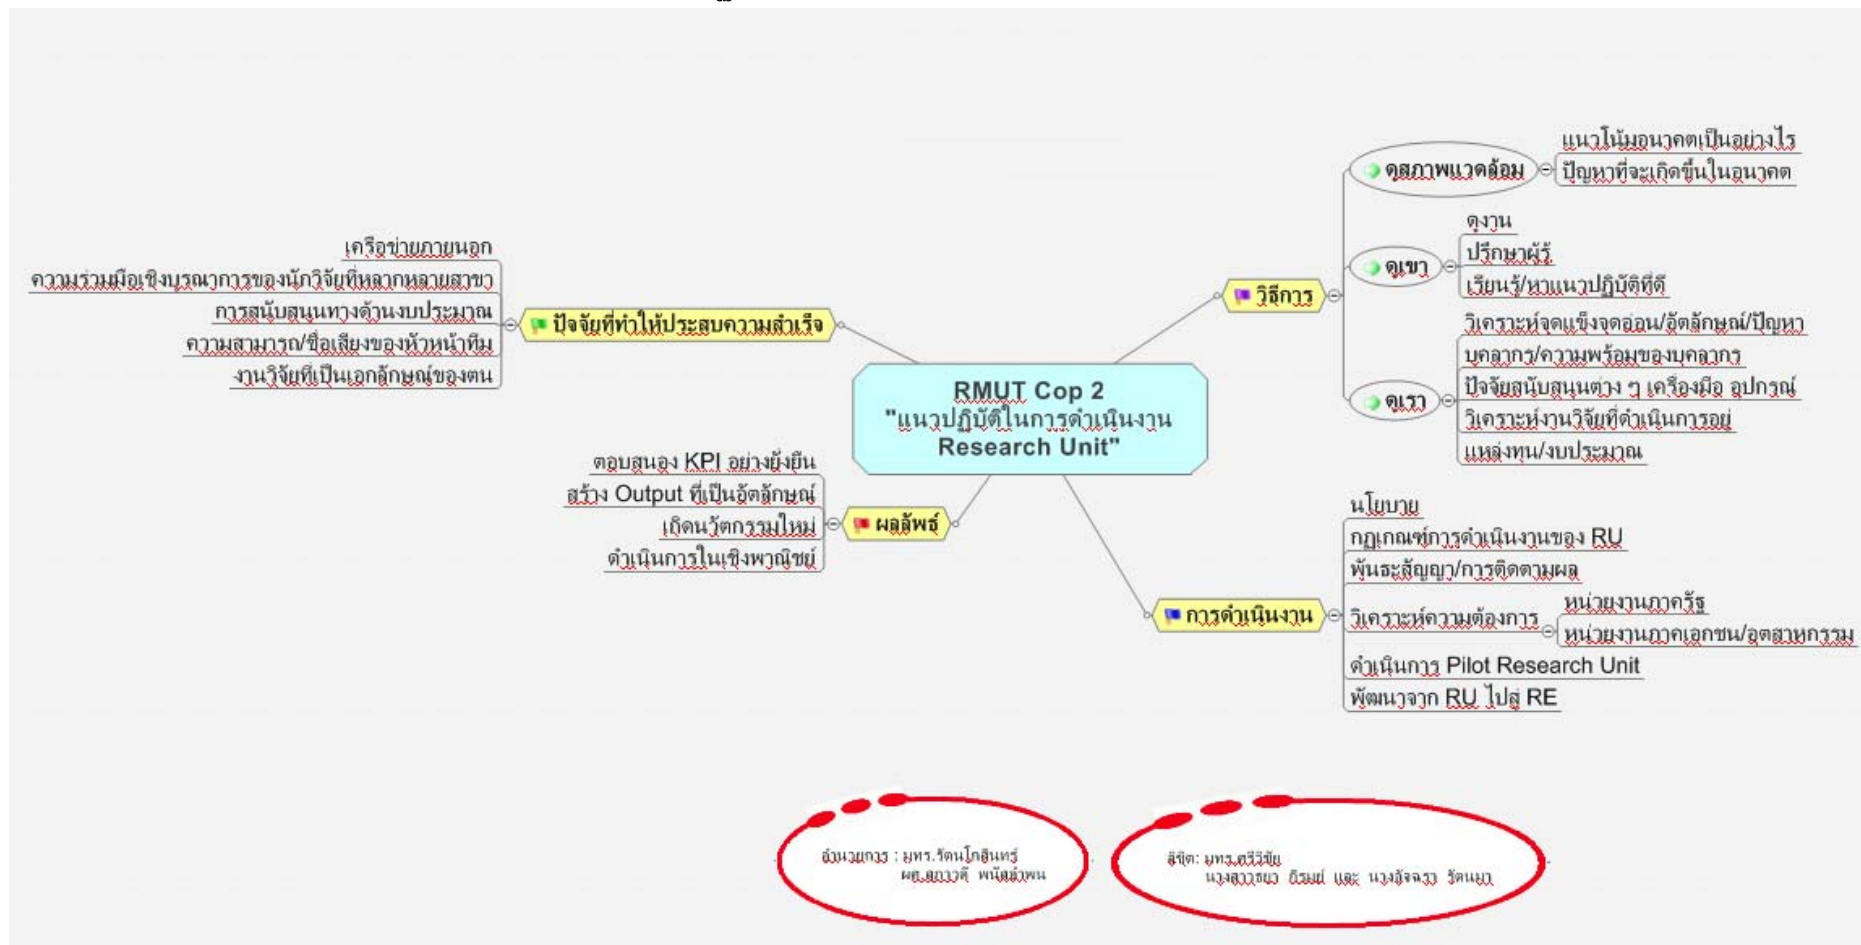

AAR : RMUT-53 CoP 2 : แนวปฏิบัติในการดำเนินงาน Research Unit มหาวิทยาลัยเทคโนโลยีราชมงคล

RMUT CoP 2 : การดำเนินงาน Research Unit ของแต่ละมหาวิทยาลัยเทคโนโลยีราชมงคล

RMUT CoP 2 : การดำเนินงาน Research Unit มหาวิทยาลัยเทคโนโลยีพระจอมเกล้า

ผทว. ศรีวิชัย

การดำเนินงานวิจัย

ทรงคุณค่า ไม่พอ ผิดที่คนทำทั้งตัวภาควิชา การเพาะเลี้ยงสัตว์น้ำ