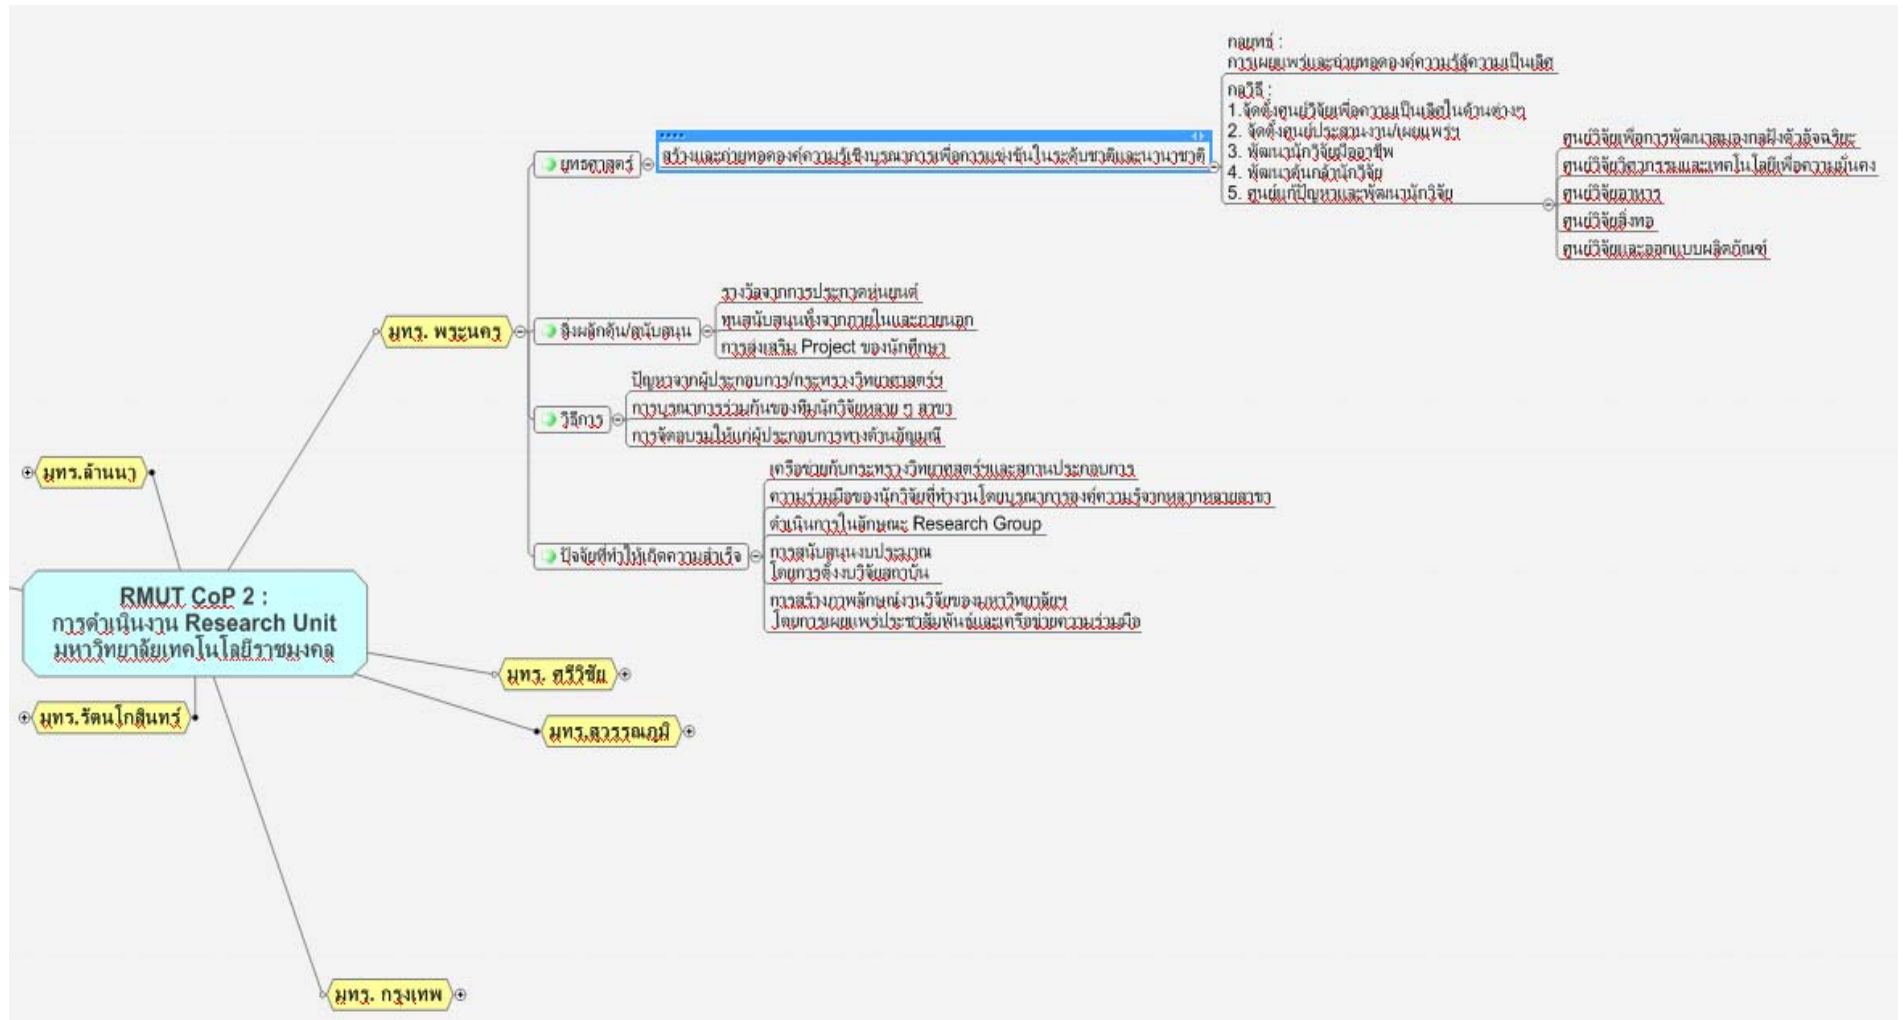

AAR : RMUT-53 CoP 2 : แนวปฏิบัติในการดำเนินงาน Research Unit มหาวิทยาลัยเทคโนโลยีราชมงคล

RMUT CoP 2 : การดำเนินงาน Research Unit ของแต่ละมหาวิทยาลัยเทคโนโลยีราชมงคล

RMUT CoP 2 : การดำเนินงาน Research Unit มหาวิทยาลัยเทคโนโลยีพระจอมเกล้า

ผทว. ศรีวิชัย

การดำเนินงานวิจัย

ทรงคุณค่า ไม่พอ ผิดที่คนทำทั้งตัวภาควิชา การเพาะเลี้ยงสัตว์น้ำ